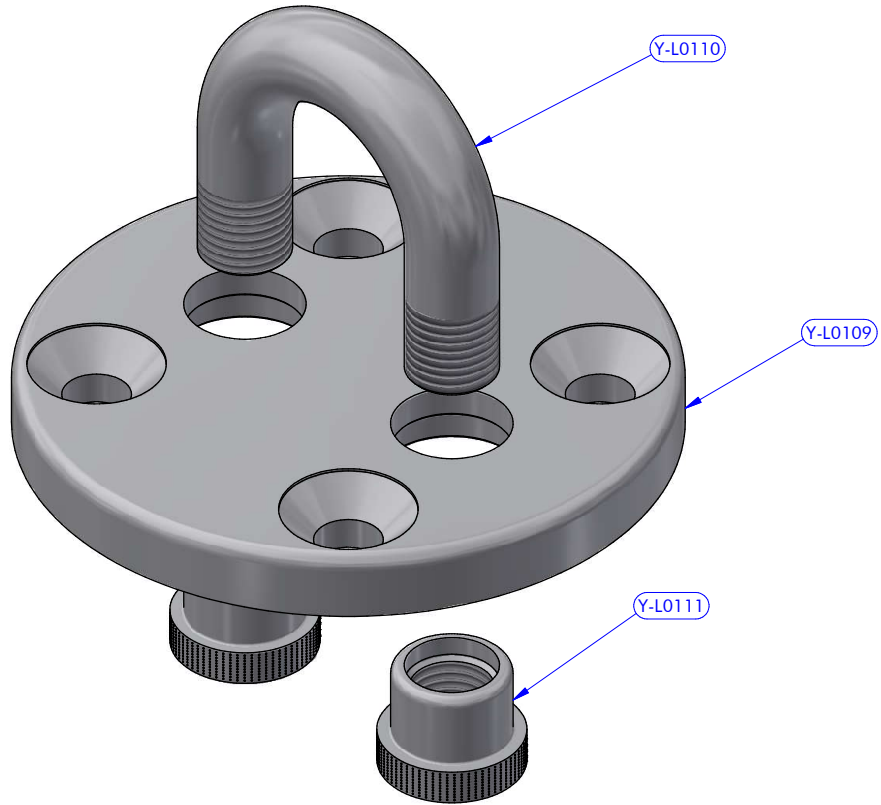

7214

PART LIST 7214			
CODE	DESCRIPTION	MATERIAL	Q.TY
Y-L0109	Base	S.Steel	1
Y-L0110	U-bolt	S.Steel	1
Y-L0111	Pipe centering bushing	S.Steel	2